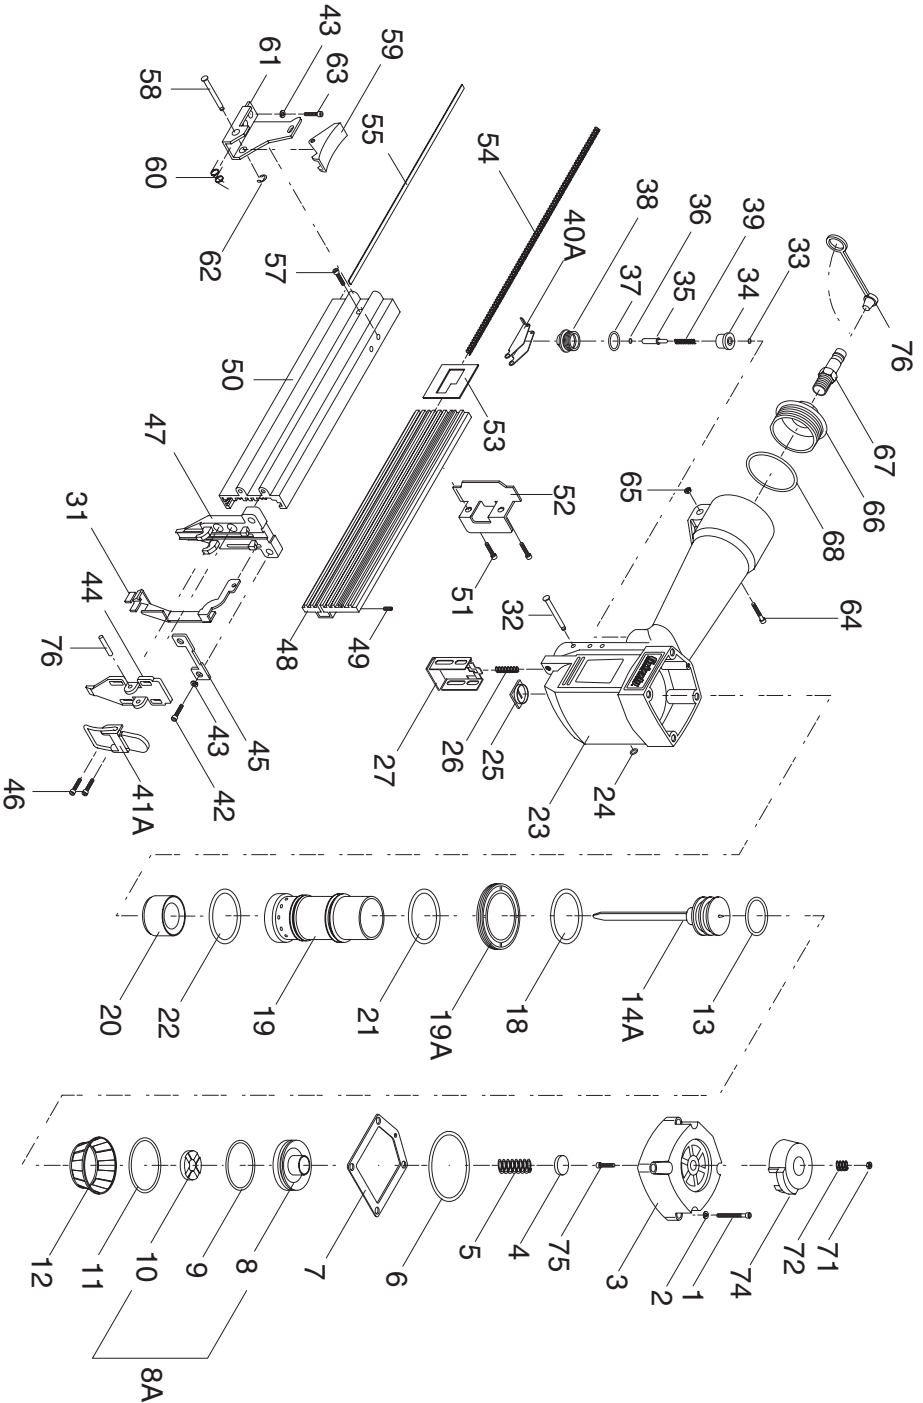

G6045 PART BREAKDOWN

REF	PART #	DESCRIPTION
01	P6045001	CAP SCREW
02	P6045002	LOCK WASHER
03	P6045003	CAP
04	P6045004	SEAL
05	P6045005	SPRING
06	P6045006	O-RING
07	P6045007	CAP SEAL
08	P6045008	PISTON HEAD VALVE
08A	P604500A	PISTON HEAD ASSY
09	P6045009	O-RING
10	P6045010	STOPPER
11	P6045011	O-RING
12	P6045012	COLLAR
13	P6045013	O-RING
14A	P6045014A	DRIVER ASSEMBLY
18	P6045018	O-RING
19	P6045019	CYLINDER
19A	P6045019A	COLLAR
20	P6045020	BUMPER
21	P6045021	O-RING
22	P6045022	O-RING
23	P6045023	BODY
24	P6045024	RETAINING RING
25	P6045025	JOINT GUIDE
26	P6045026	SPRING
27	P6045027	GUIDE SAFETY LVR
31	P6045031	SAFETY YOKE
32	P6045032	STEPPED PIN
33	P6045033	O-RING
34	P6045034	TRGR VALVE HEAD
35	P6045035	TRGR VALVE STEM
36	P6045036	O-RING
37	P6045037	O-RING
38	P6045038	TRGR VALVE GUIDE
39	P6045039	SPRING
40A	P6045040A	TRIGGER ASSEMBLY
41A	P6045041A	LATCH

* These items are not shown in the illustration.

REF	PART #	DESCRIPTION
01	P6046001	CAP SCREW
02	P6046002	LOCK WASHER
03	P6046003	CAP
04	P6046004	SEAL
05	P6046005	SPRING
06	P6046006	O-RING
07	P6046007	CAP SEAL
08	P6046008	PISTON HEAD VALVE
08A	P604600A	PISTON HEAD ASSY
09	P6046009	O-RING
10	P6046010	STOPPER
11	P6046011	O-RING
12	P6046012	COLLAR
13	P6046013	O-RING
14A	P6046014A	DRIVER ASSEMBLY
18	P6046018	O-RING
19	P6046019	CYLINDER
19A	P6046019A	COLLAR
20	P6046020	BUMPER
21	P6046021	O-RING
22	P6046022	O-RING
23	P6046023	BODY
24	P6046024	E-RING
25	P6046025	JOINT GUIDE
26	P6046026	SPRING
27	P6046027	GUIDE SAFETY LVR
31	P6045031	SAFETY YOKE
32	P6046032	STEPPED PIN
33	P6046033	O-RING
34	P6046034	TRGR VALVE HEAD
35	P6046035	TRGR VALVE STEM
36	P6046036	O-RING
37	P6046037	O-RING
38	P6046038	TRGR VALVE GUIDE
39	P6046039	SPRING
40A	P6046040A	TRIGGER ASSEMBLY