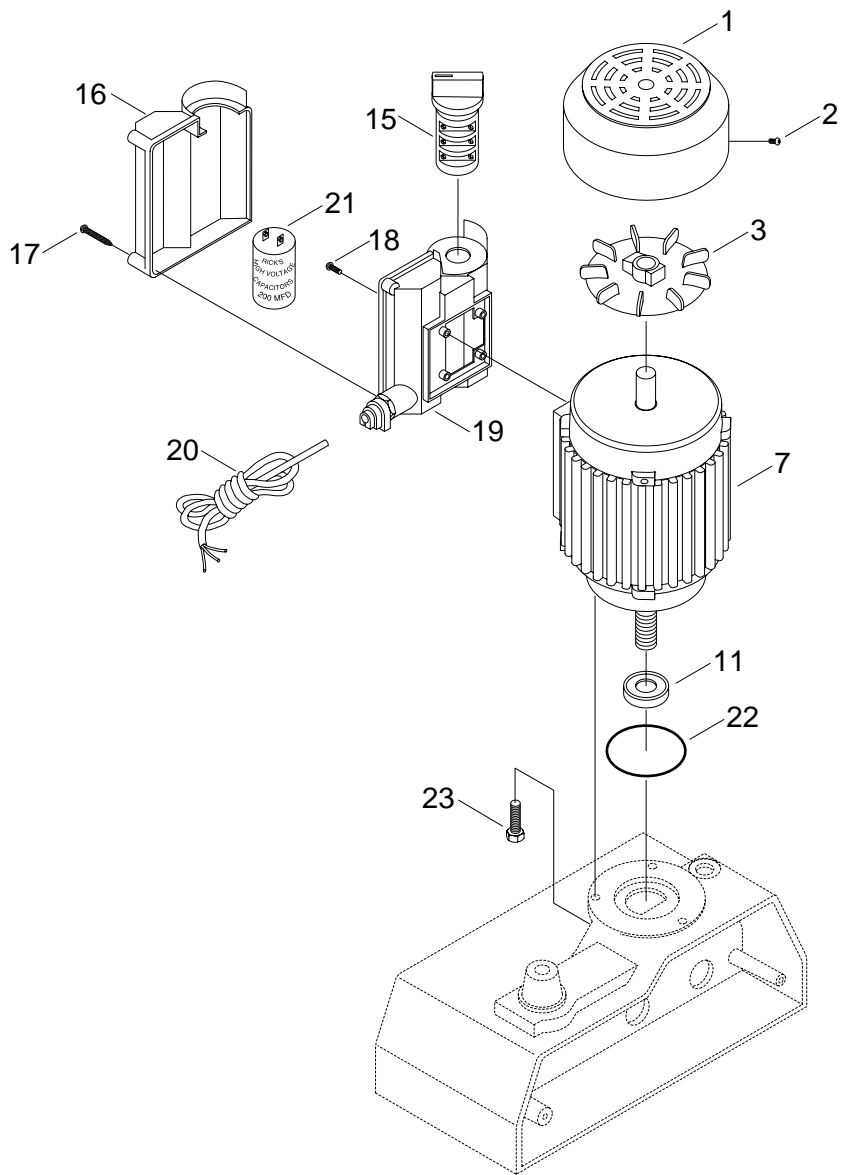

# G1128 Base Type I

REF#	PART#	DESCRIPTION
01	P1128101	HANDLE ASSEMBLY
02	P1128102	HAND WHEEL
03	PRP31M	ROLL PIN 6 x 36
04	P1128104	BUSHING
05	P6202	BEARING 6202 - 2RS
06	P1128106	SPACER
07	PSS02M	SET SCREW M6 - 1.0 x 6
08	P1128108	ELEVATING SCREW
09	P1128109	ELEVATING NUT
10	P1128110	KEY
11	PSB26M	CAP SCREW M6 - 1.0 x 12
12	PSB02M	CAP SCREW M6 - 1.0 x 20
16	P1128116	ELEVATING BRACKET
19	P1128119	COLUMN
20	P1128120	LOCK HANDLE ASSEMBLY
20-1	P1128120-1	HANDLE
20-2	P1128120-2	HANDLE BODY

REF#	PART#	DESCRIPTION
20-3	P1128120-3	BALL 6mm
20-4	P1128120-4	SPRING
20-5	PSS17M	SETSCREW M8 - 1.25 x 6
21	PW06M	FLAT WASHER 12mm
22	P1128122	STUD
23	P1128123	BASE
24	PB33M	HEX BOLT M12 - 1.75 x 50
25	PLW05M	LOCK WASHER 12mm
26-1	P1128126-1	HANDLE BODY
27	PRP07M	ROLL PIN 6 x 20
28	P1128128	HORIZONTAL BRACKET
29	P1128129	LOCK STUD
30	P1128130	SWIVEL CASTING
38	P1128138	HANDLE ASSEMBLY
38-1	P1128138-1	HANDLE
39	PSB31M	CAP SCREW M8 - 1.25 x 25
40	PN03M	HEX NUT M8 - 1.25

REF#	PART#	DESCRIPTION
201	P1128120-1	HANDLE
202	P1128120-2	HANDLE BODY
203	P1128120-3	BALL
204	P1128120-4	SPRING
205	PSS17M	SETSCREW M8 - 1.25 X 6
210	PW06M	FLAT WASHER 12MM
220	P1128122	STUD
221	P1128221-1	STUD
230	G1130	BASE
240	PB33M	HEX BOLT M12 - 1.75 X 50
250	PLW05M	LOCK WASHER 12MM
261	P1128126-1	HANDLE BODY
270	PRP07M	ROLL PIN 6 X 20
280	P1128128	HORIZONTAL BRACKET
290	P1128129	LOCK STUD
300	P1128130	SWIVEL CASTING
380	P1128138	HANDLE ASSEMBLY
381	P1128138-1	HANDLE
382	PN01M	HEX NUT M6-1.0