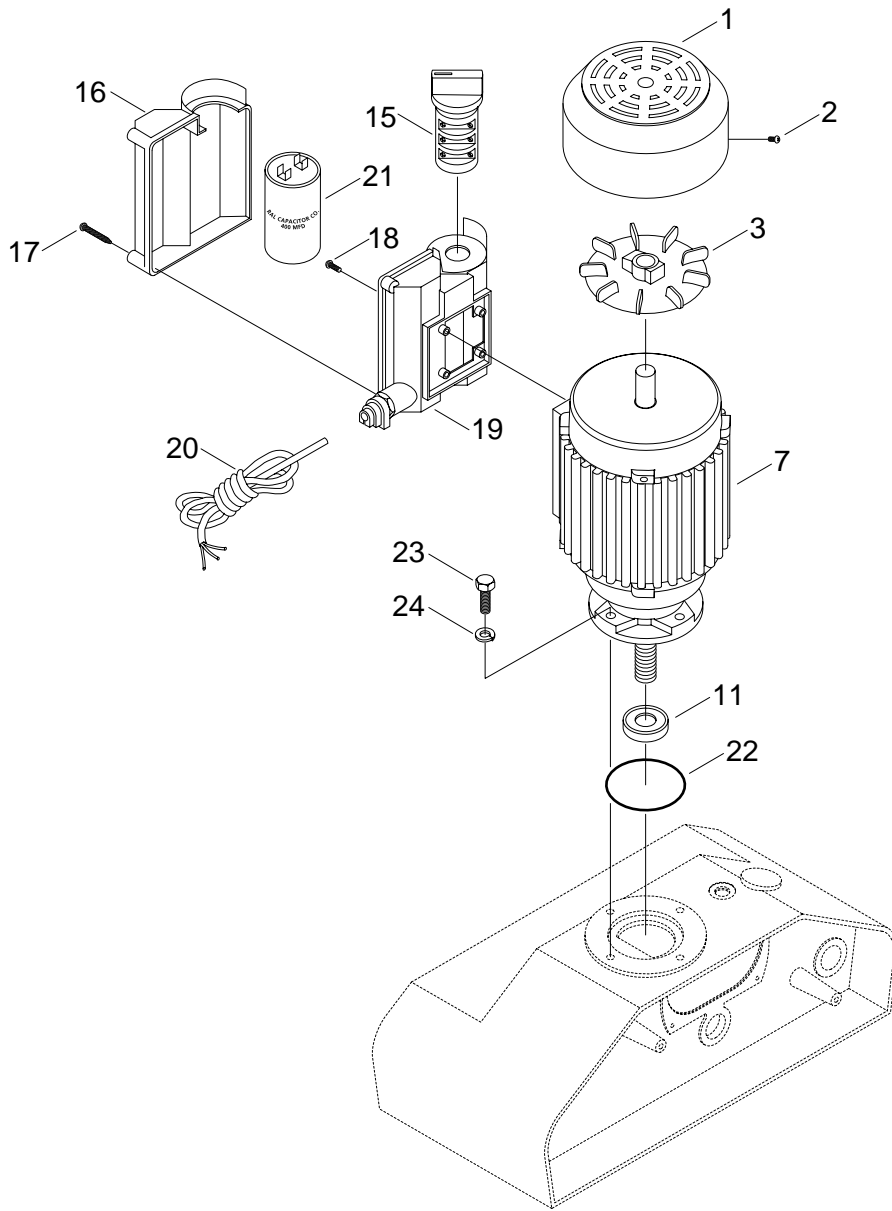

# G1129 Base Type I

REF#	PART#	DESCRIPTION
01	P1128101	HANDLE ASSEMBLY
02	P1128102	HAND WHEEL
03	PRP31M	ROLL PIN 6 x 36
04	P1128104	BUSHING
05	P6202	BEARING 6202 - 2RS
06	P1129106	SPACER
07	PSS02M	SET SCREW M6 - 1.0 x 6
08	P1128108	ELEVATING SCREW
09	P1129109	ELEVATING NUT
10	P1129110	KEY
11	PSB26M	CAP SCREW M6 - 1.0 x 12
12	PSB10M	CAP SCREW M6 - 1.0 x 25
13	PSB50M	CAP SCREW M5 - 0.8 x 10
14	P1129114	HORIZONTAL COLUMN
15	P1129115	RACK
16	P1129116	ELEVATING BRACKET
19	P1129119	COLUMN
20	P1128120	HANDLE ASSEMBLY
20-1	P1128120-1	HANDLE
20-2	P1128120-2	HANDLE BODY

REF#	PART#	DESCRIPTION
20-3	P1128120-3	BALL 6mm
20-4	P1128120-4	SPRING
20-5	PSS17M	SETSCREW M8 - 1.25 x 6
21	PW06M	FLAT WASHER 12mm
22	P1128122	STUD
23	P1129123	BASE
24	PB33M	HEX BOLT M12 - 1.75 x 50
25	PLW05M	LOCK WASHER 12mm
26	P1128138	HANDLE ASSEMBLY
26-1	P1128126-1	HANDLE BODY
26-2	P1128138-1	HANDLE
27	PRP07M	ROLL PIN 6 x 20
28	P1129128	HORIZONTAL BRACKET
29	P1128129	LOCK STUD
30	P1129130	SWIVEL CASTING
31	P1129131	MOTOR CLAMP
32	PB22M	HEX BOLT M8 - 1.25 x 50
33	P1129133	STUD
34	PSB31M	CAP SCREW M8 - 1.25 x 25
35	PN03M	HEX NUT M8 - 1.25

REF#	PART#	DESCRIPTION
202	P1128120-2	HANDLE BODY
203	P1128120-3	BALL
204	P1128120-4	SPRING
205	PSS17M	SETSCREW M8 - 1.25 X 6
210	PW06M	FLAT WASHER 12MM
220	P1128122	STUD
221	P1129221-1	STUD
230	G1137	BASE
240	PB33M	HEX BOLT M12 - 1.75 X 50
250	PLW05M	LOCK WASHER 12MM
261	P1128126-1	HANDLE BODY
270	PRP07M	ROLL PIN 6 X 20
280	P1129128	HORIZONTAL BRACKET
290	P1128129	LOCK STUD
300	P1129130	SWIVEL CASTING
310	P1129131	MOTOR CLAMP
320	PB22M	HEX BOLT
330	P1128122	STUD
340	PN01M	HEX NUT M6-1.0